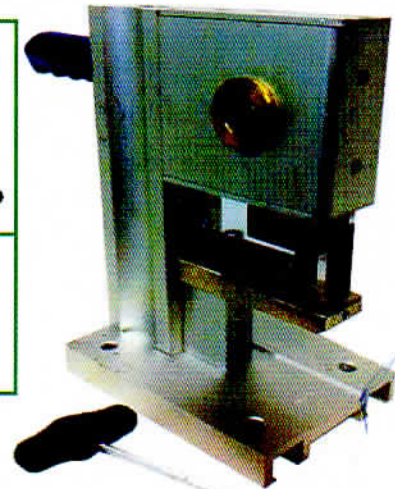

Incluye:
 Plantilla + Broca Ø7
 + Llave Allen n°3
 + Llave Torx T20 +
 Atornillador Pequeño

P67/225067

Suplemento 35 y 37,2 + Guías Laterales + Pisador

PUNZONADORA MANUAL Uniones

P300/200120

Julio 2014

PL-COL-01
 PLANTILLA
 MECANIZADO
 ESCUADRA INTERIOR