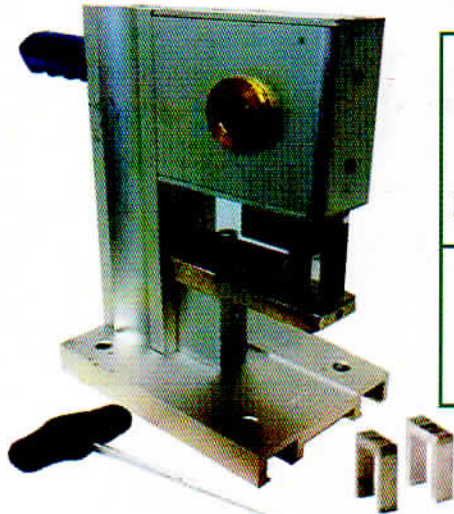

Mecanizados

Series de Mercado COLOMBIA

ALUMINIOS Y SISTEMAS LTDA.
 SUCURSAL 7 DE AGOSTO:
 CALLE 68 No. 27 - 08
 TEL: 231 81 71
 BOGOTÁ, D.C. - COLOMBIA

PUNZONADORA MANUAL Escuadra

Nuestras Punzonadoras han sido diseñadas para Mecanizar: Escuadras Expansivas Exteriores / Interiores y Uniones de Tubo

Incluye:
 Plantilla + Broca Ø7
 + Llave Allen n°3
 + Llave Torx T20 +
 Atornillador Pequeño

P67/225067

Suplemento 35 y 37,2 + Guías Laterales + Pisador

PUNZONADORA MANUAL Uniones

P300/200120

Julio 2014

PL-COL-01
 PLANTILLA
 MECANIZADO
 ESCUADRA INTERIOR