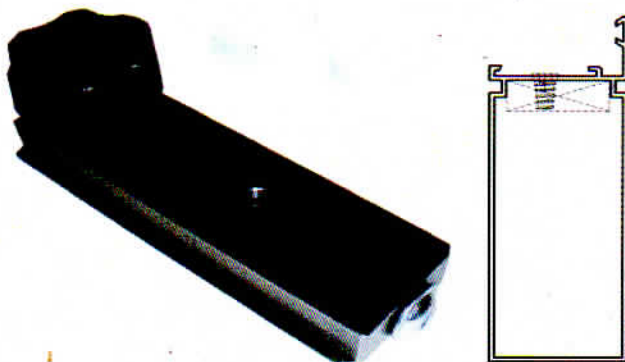

Incluye:
 Plantilla + Broca Ø7
 + Llave Allen n°3
 + Llave Torx T20 +
 Atornillador Pequeño

P67/225067

Suplemento 35 y 37,2 + Guías Laterales + Pisador

PUNZONADORA MANUAL Uniones

P300/200120

Julio 2014

PL-COL-01
 PLANTILLA
 MECANIZADO
 ESCUADRA INTERIOR

PL-COL-02
 PLANTILLA
 MECANIZADO UNIONES

Familia Corte Alto Desplazamiento
67-360095-901
 Escuadra Interior

VENTAS: 630 72 19 FAX: 630 60 34
alusistemas@hotmail.com - www.aluminiosistemas.com