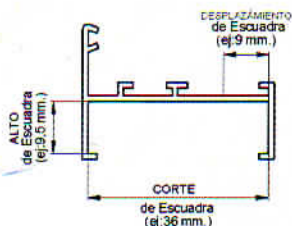

Incluye:
 Plantilla + Broca Ø7
 + Llave Allen n°3
 + Llave Torx T20 +
 Atornillador Pequeño

P67/225067

Suplemento 35 y 37,2 + Guías Laterales + Pisador

PUNZONADORA MANUAL Uniones

P300/200120

Julio 2014

PL-COL-01
 PLANTILLA
 MECANIZADO
 ESCUADRA INTERIOR

PL-COL-02
 PLANTILLA
 MECANIZADO UNIONES

Familia Corte Alto Desplazamiento
67-360095-901
 Escuadra Interior

VENTAS: 630 72 19 FAX: 630 60 34
alusistemas@hotmail.com - www.aluminiosistemas.com