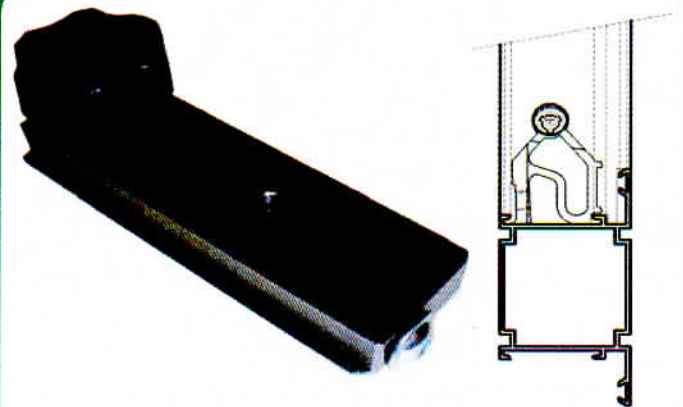

Incluye:
 Plantilla + Broca Ø7
 + Llave Allen n°3
 + Llave Torx T20 +
 Atornillador Pequeño

P67/225067

Suplemento 35 y 37,2 + Guías Laterales + Pisador

PUNZONADORA MANUAL Uniones

P300/200120

Julio 2014

PL-COL-01
 PLANTILLA
 MECANIZADO
 ESCUADRA INTERIOR

PL-COL-02
 PLANTILLA
 MECANIZADO UNIONES

Familia Corte Alto Desplazamiento
67-360095-901
 Escuadra Interior

VENTAS: 630 72 19 FAX: 630 60 34
alusistemas@hotmail.com - www.aluminiosistemas.com